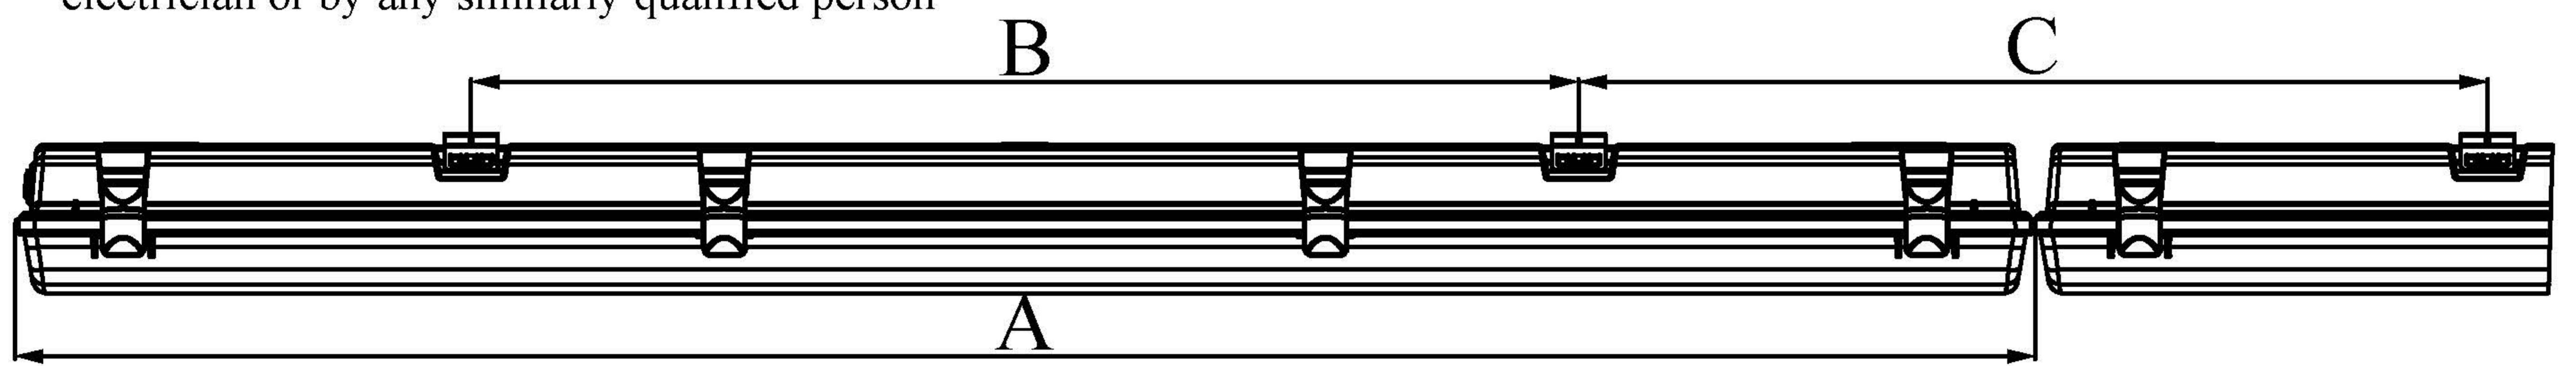

Serie 775...

- Ⓓ Die Installation sollte durch einen Elektriker oder eine im elektrobereich geschulte Person durchgeführt werden
- ⒼB The installation should be carried out by an electrician or by any similarly qualified person

Watt	A	B	C
1x1200mm	1277	700	575
1x1500mm	1577	1000	575
2x1200mm	1277	700	575
2x1500mm	1577	1000	575

Materialhinweis
Chemische Einflüsse, sei es durch direkten Kontakt oder durch in der Atmosphäre schwebende Stoffe und ungeeignete Reinigungsmethoden können zu einer Beschädigung der Leuchte führen! Verwenden Sie keine mäßig bis stark laugen- und säurehaltigen Stoffe und keine Lösungsmittel oder Reinigungsmittel, welche Kunststoffe angreifen.