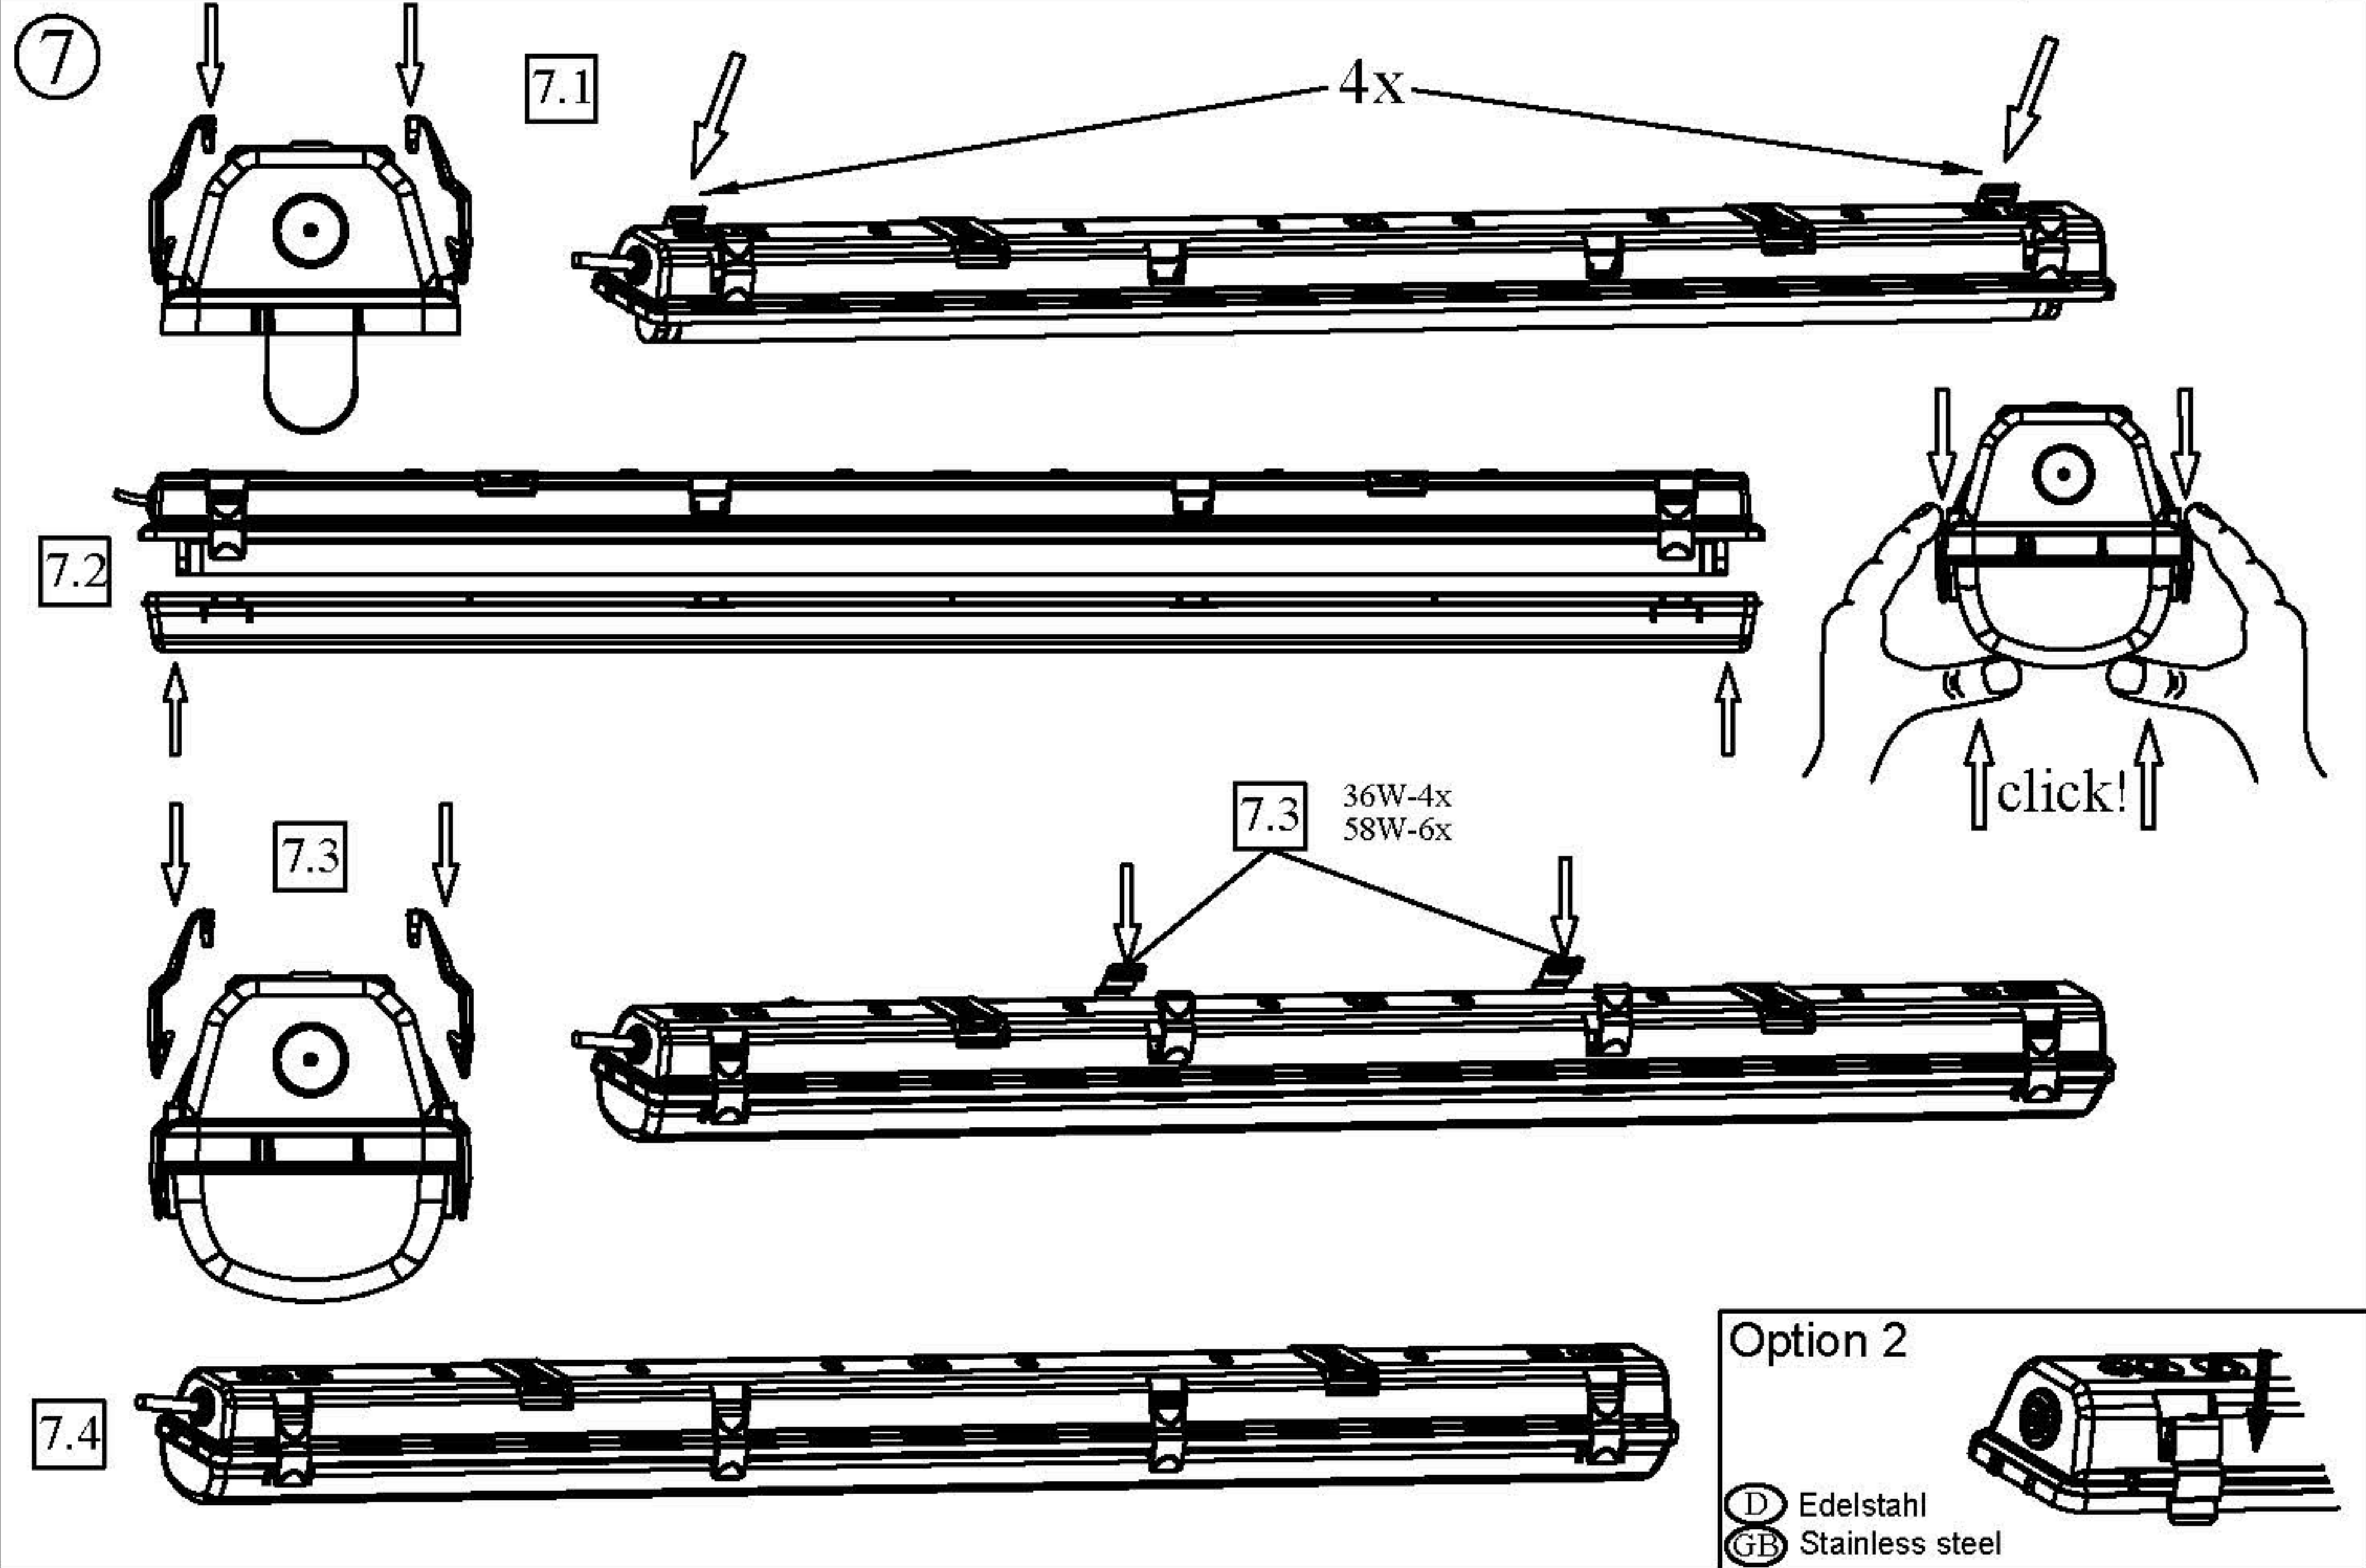

Serie 775...

- Ⓓ Die Installation sollte durch einen Elektriker oder eine im elektrobereich geschulte Person durchgeführt werden
- ⒼB The installation should be carried out by an electrician or by any similarly qualified person

Watt	A	B	C
1x1200mm	1277	700	575
1x1500mm	1577	1000	575
2x1200mm	1277	700	575
2x1500mm	1577	1000	575

Materialhinweis
Chemische Einflüsse, sei es durch direkten Kontakt oder durch in der Atmosphäre schwebende Stoffe und ungeeignete Reinigungsmethoden können zu einer Beschädigung der Leuchte führen! Verwenden Sie keine mäßig bis stark laugen- und säurehaltigen Stoffe und keine Lösungsmittel oder Reinigungsmittel, welche Kunststoffe angreifen.