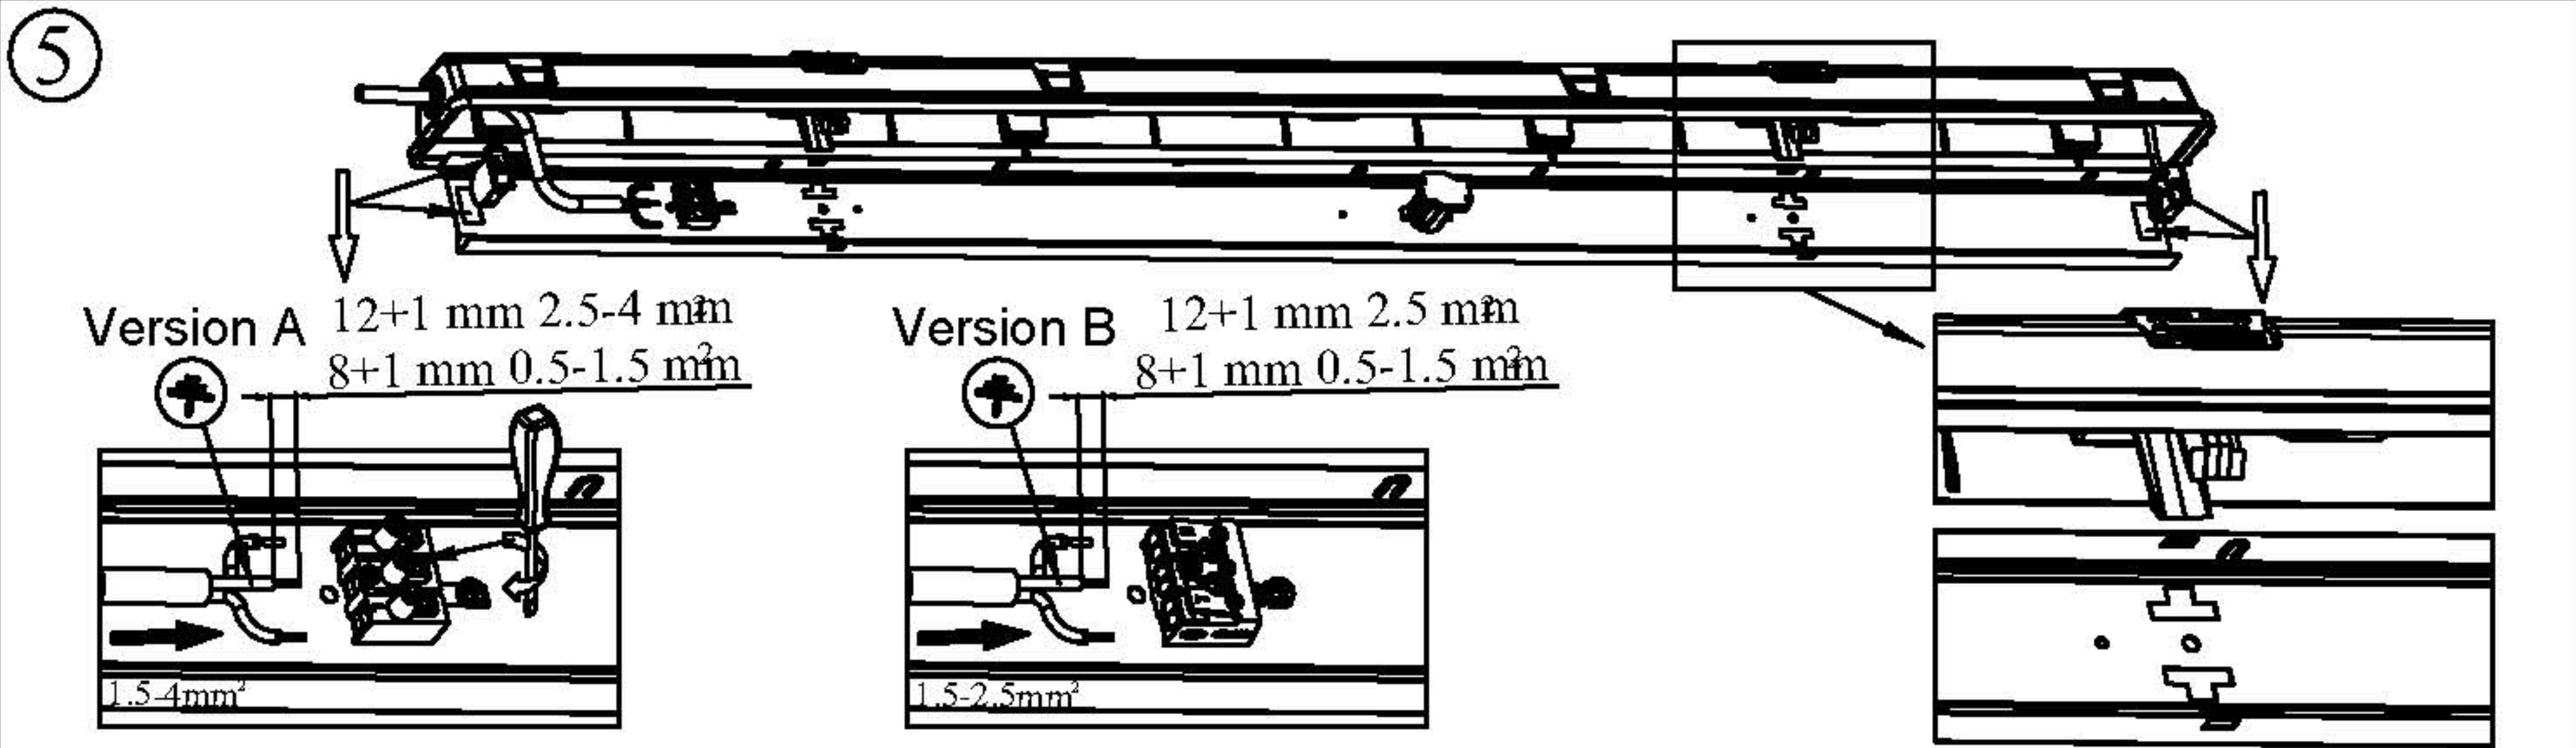

Serie 775...

- Ⓓ Die Installation sollte durch einen Elektriker oder eine im elektrobereich geschulte Person durchgeführt werden
- ⒼB The installation should be carried out by an electrician or by any similarly qualified person

Watt	A	B	C
1x1200mm	1277	700	575
1x1500mm	1577	1000	575
2x1200mm	1277	700	575
2x1500mm	1577	1000	575

Materialhinweis
Chemische Einflüsse, sei es durch direkten Kontakt oder durch in der Atmosphäre schwebende Stoffe und ungeeignete Reinigungsmethoden können zu einer Beschädigung der Leuchte führen! Verwenden Sie keine mäßig bis stark laugen- und säurehaltigen Stoffe und keine Lösungsmittel oder Reinigungsmittel, welche Kunststoffe angreifen.