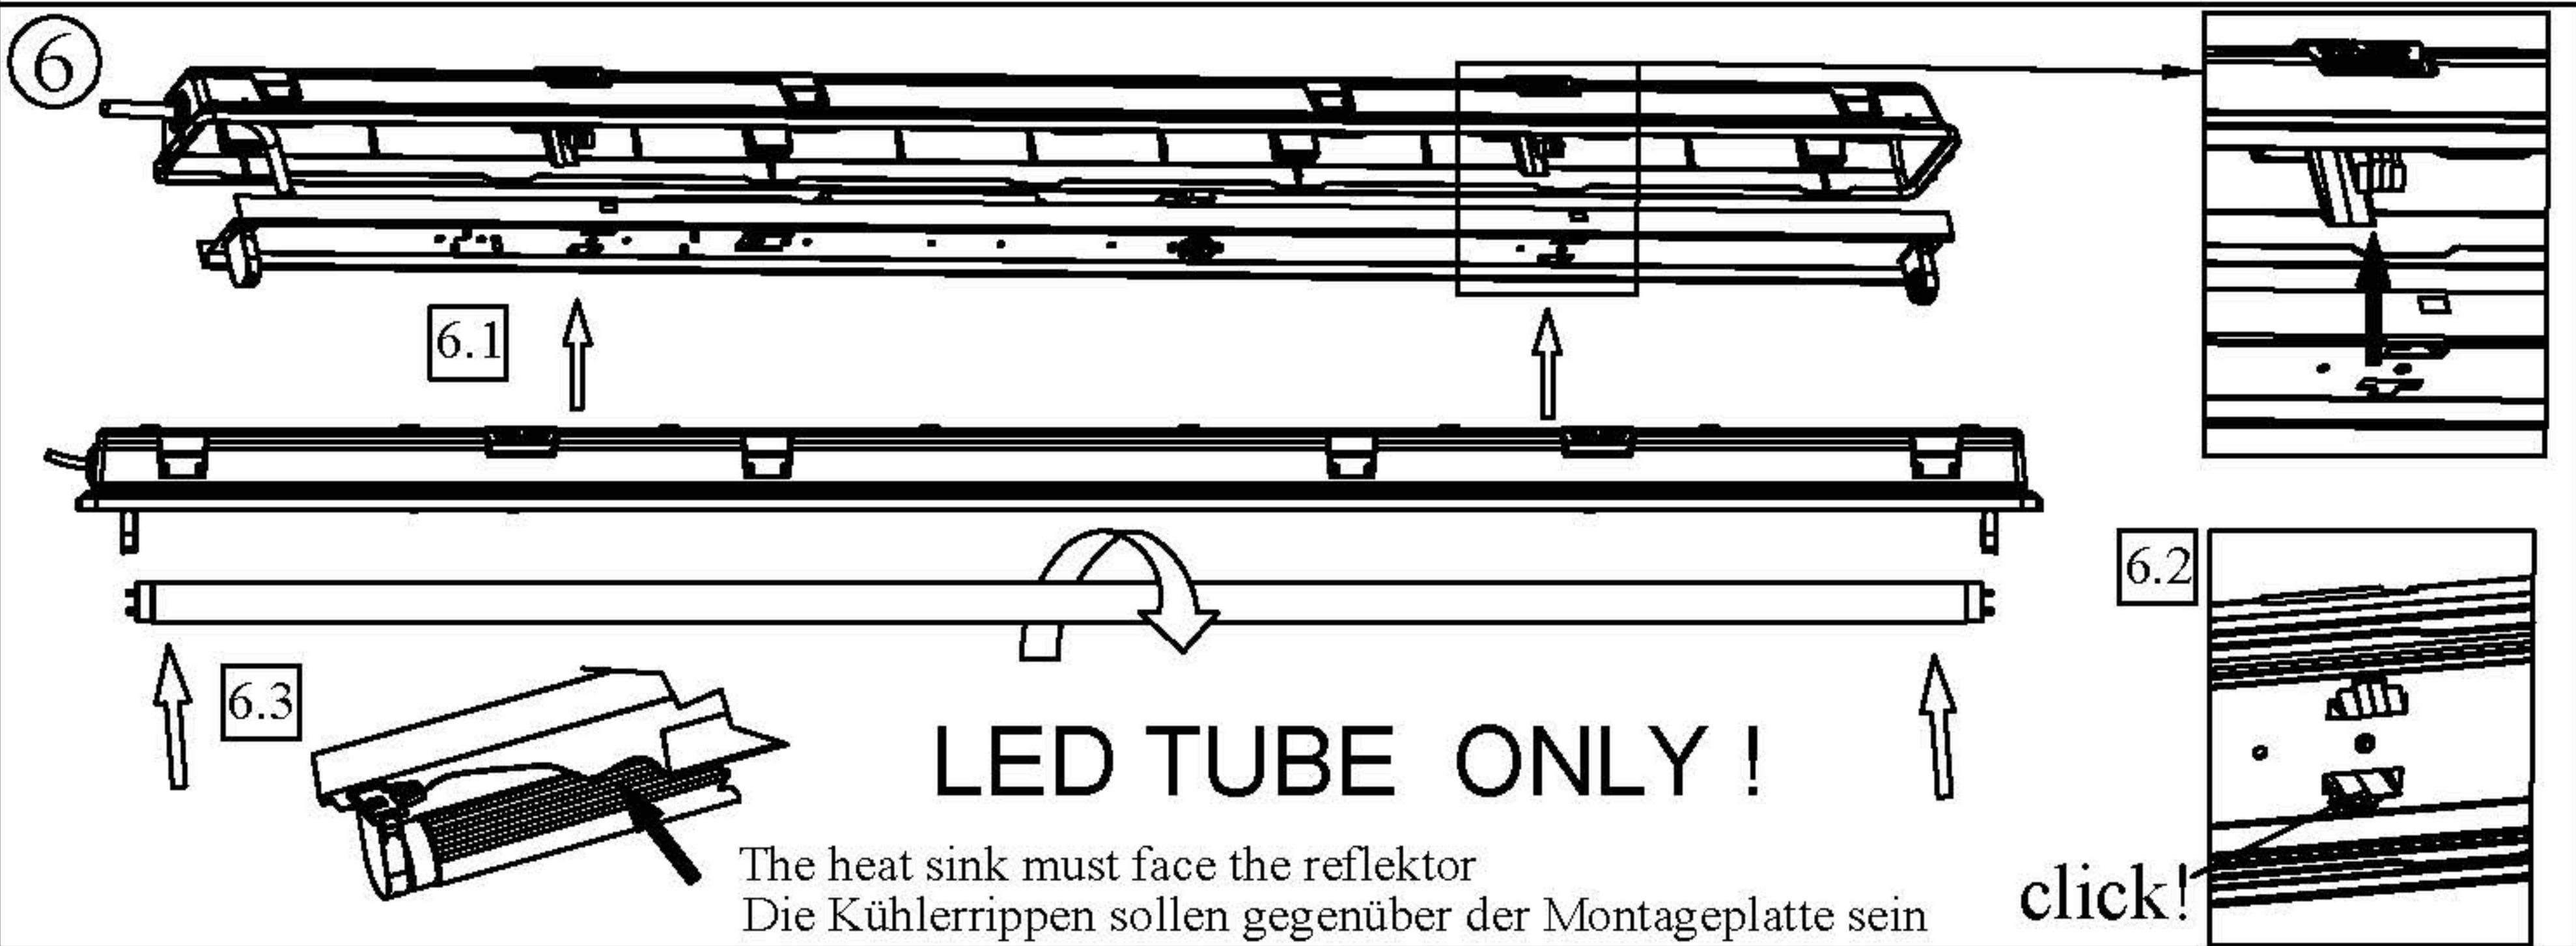

Serie 775...

- Ⓓ Die Installation sollte durch einen Elektriker oder eine im elektrobereich geschulte Person durchgeführt werden
- ⒼB The installation should be carried out by an electrician or by any similarly qualified person

Watt	A	B	C
1x1200mm	1277	700	575
1x1500mm	1577	1000	575
2x1200mm	1277	700	575
2x1500mm	1577	1000	575

Materialhinweis
Chemische Einflüsse, sei es durch direkten Kontakt oder durch in der Atmosphäre schwebende Stoffe und ungeeignete Reinigungsmethoden können zu einer Beschädigung der Leuchte führen! Verwenden Sie keine mäßig bis stark laugen- und säurehaltigen Stoffe und keine Lösungsmittel oder Reinigungsmittel, welche Kunststoffe angreifen.