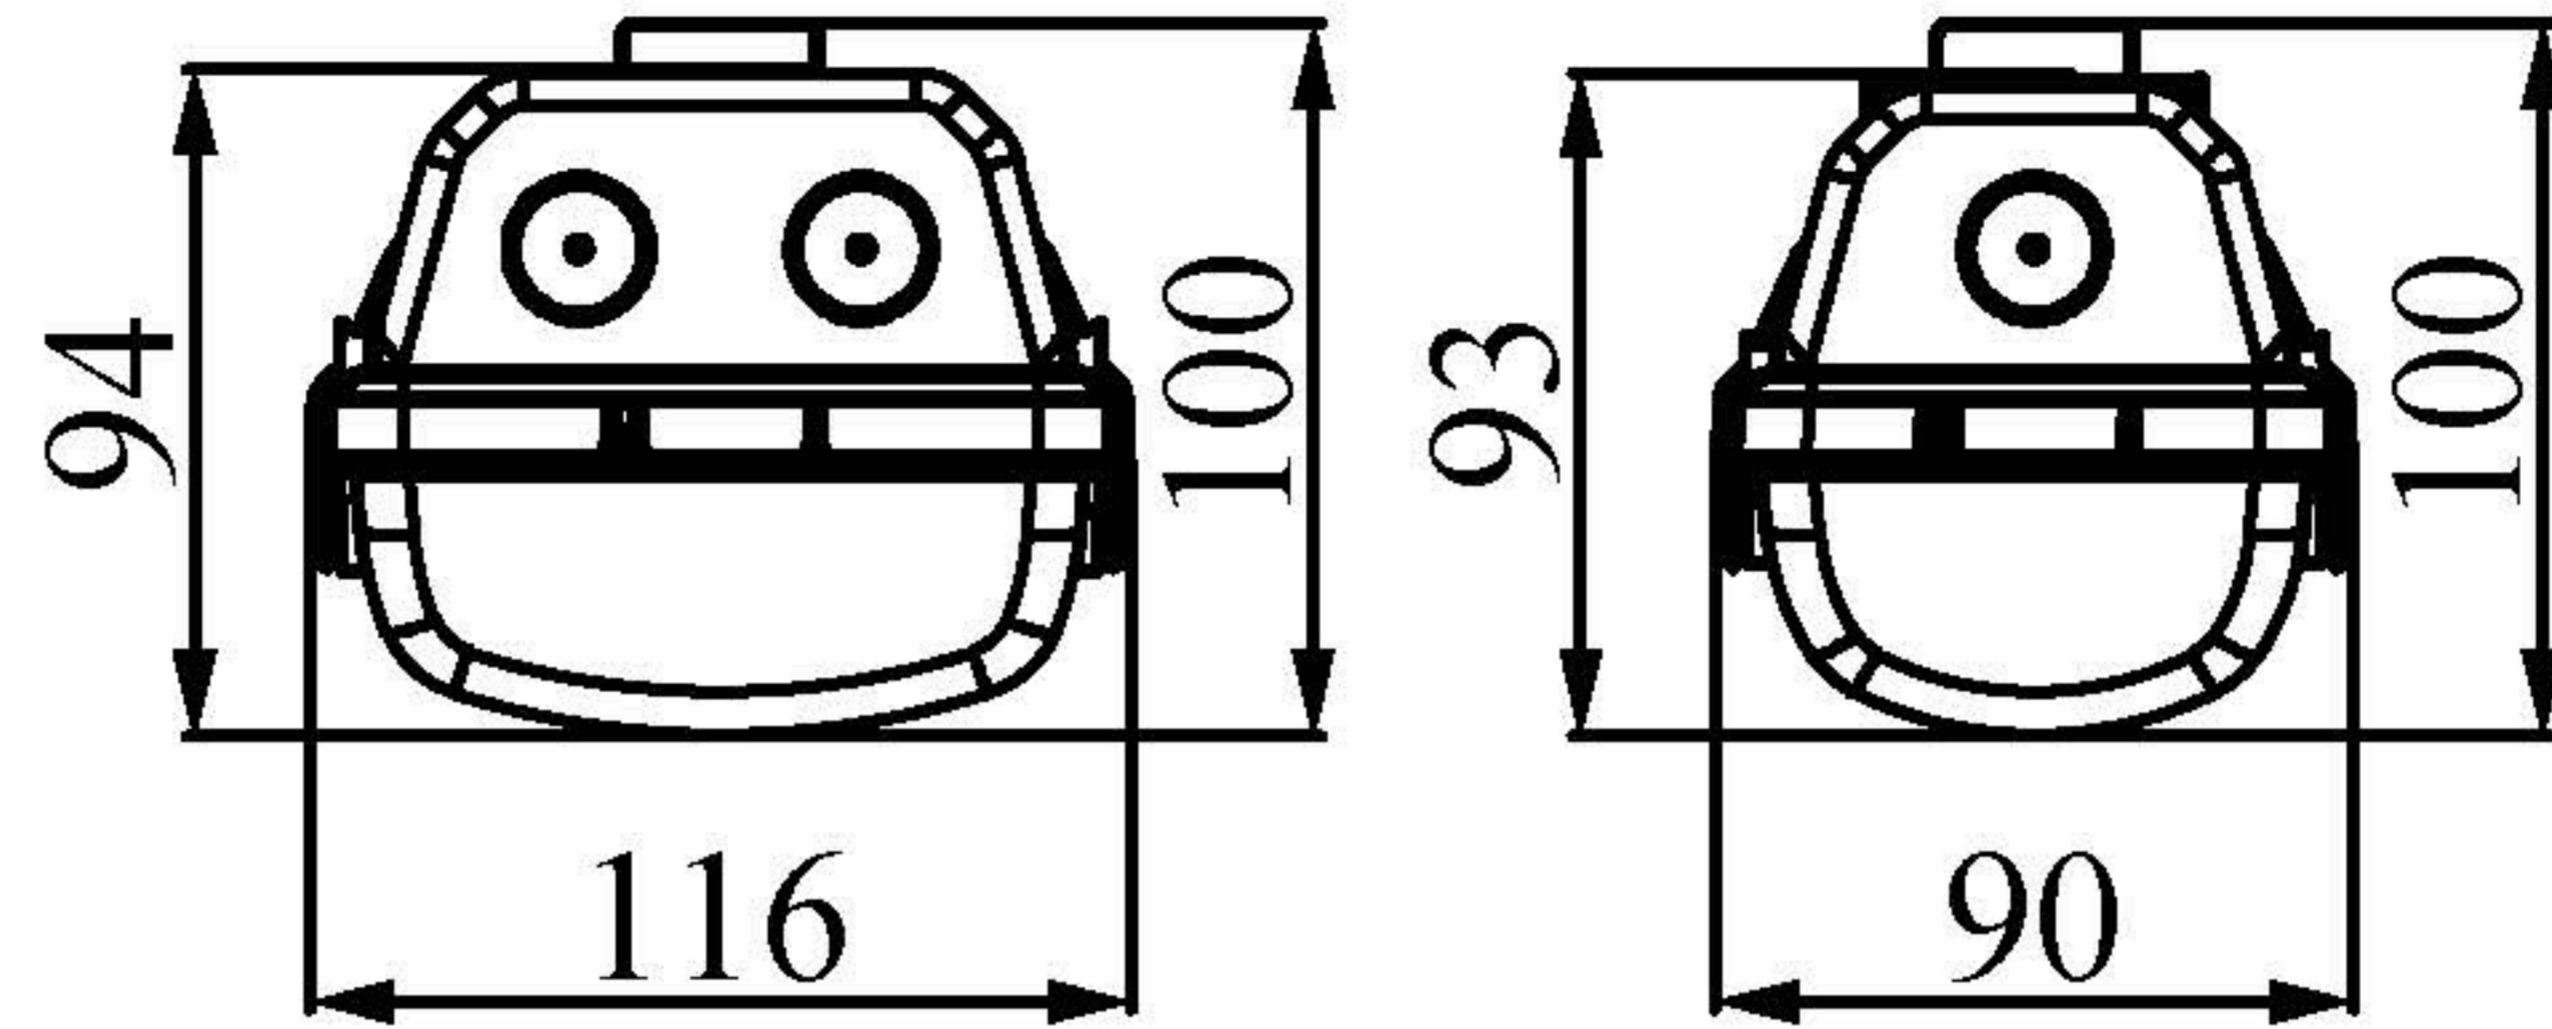

Watt	A	B	C
1x1200mm	1277	700	575
1x1500mm	1577	1000	575
2x1200mm	1277	700	575
2x1500mm	1577	1000	575

Materialhinweis
Chemische Einflüsse, sei es durch direkten Kontakt oder durch in der Atmosphäre schwebende Stoffe und ungeeignete Reinigungsmethoden können zu einer Beschädigung der Leuchte führen! Verwenden Sie keine mäßig bis stark laugen- und säurehaltigen Stoffe und keine Lösungsmittel oder Reinigungsmittel, welche Kunststoffe angreifen.